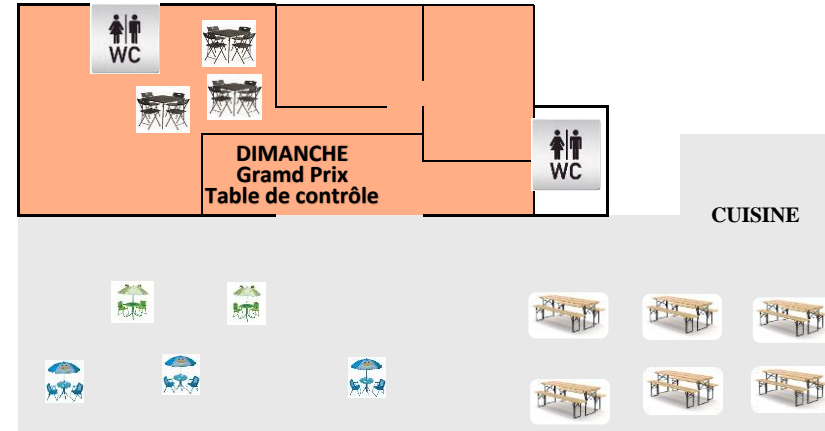

# YVERDON COUPE SUISSE 2024

	125
	124
	123
	122
126	121
127	120
128	119
129	118
130	117
131	116
132	115
133	114
134	113
135	112
136	111
137	110
138	109

**La Lyonnaise**

--	--

108	104
107	103
106	102
105	101

26	25	24	23	22	21	20	19	18	17
36	35	34	33	32	31	30	29	28	27

8	7	6	5	4	3	2	1
16	15	14	13	12	11	10	9

78	79	80	81	82
83	84	85	86	87
88	89	90	91	92
93	94	95	96	97

37	48
38	49
39	50
40	51
41	52
42	53
43	54
44	55
45	56
46	57
47	98