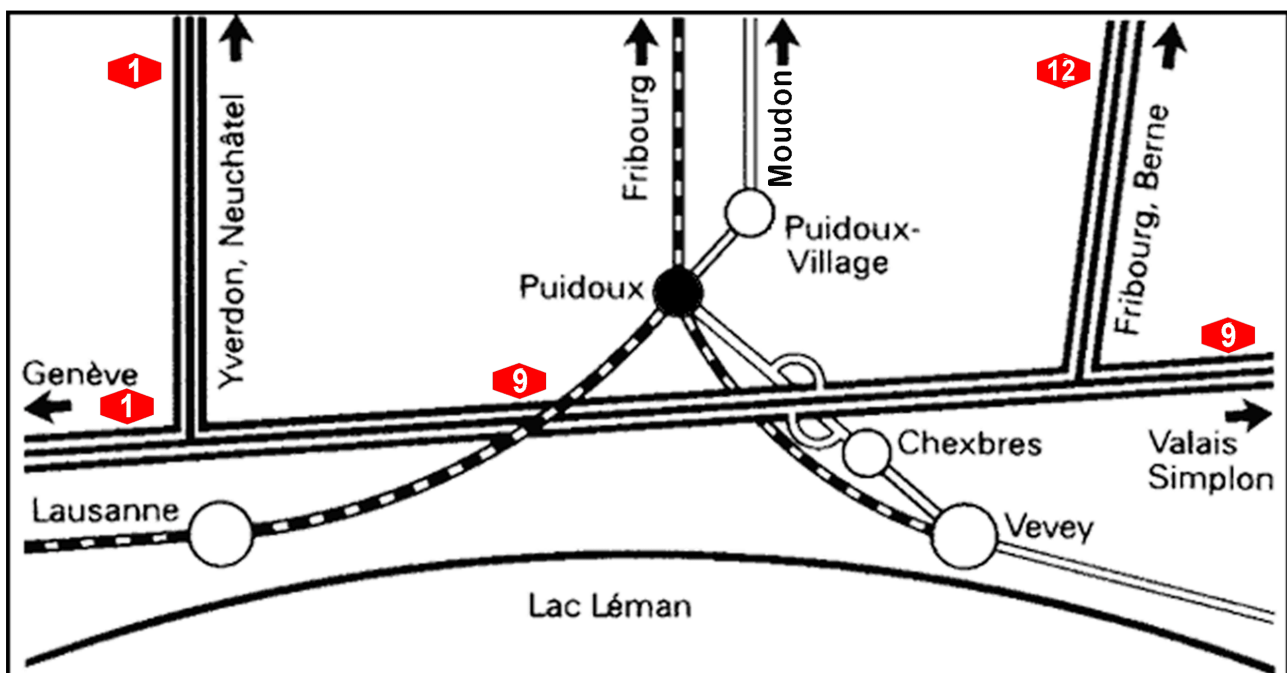

Plan d'accès / Wegbeschreibung

Pour bien arriver à Puidoux (Salle Forestay – Zone sportive du Verney)

Par la route (Chemin du Signal 2, [1070 Puidoux](https://www.puidoux.ch))

Sortie Autoroute No 13 Chexbres

Puis 500 mètres direction Moudon/Puidoux

Puis suivre instruction de parcage (entre 2 et 5 min à pied jusqu'aux terrains)

Par le train

Gare CFF Puidoux (Ligne Lausanne-Berne)

Puis 8 minutes à pied pour se rendre sur les terrains